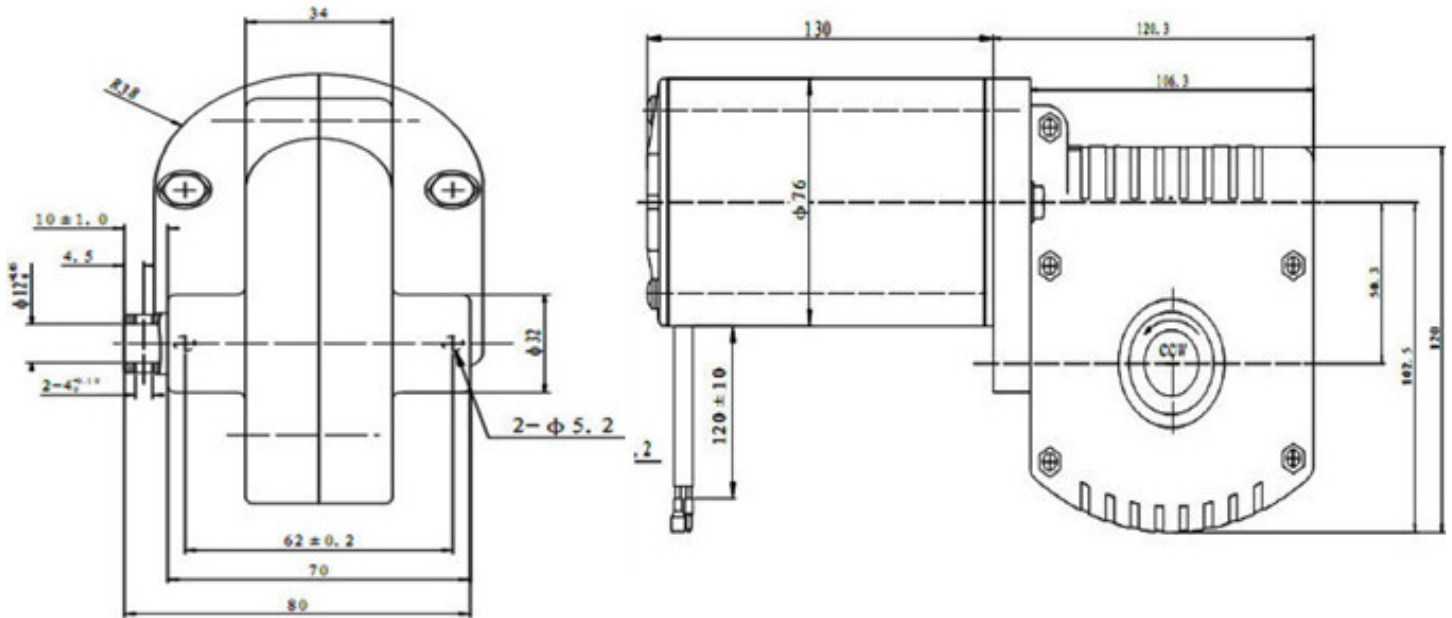

DC Permanent Magnet Motor / 直流永磁電機

Typical Applications: Golf Trolley

典型應用

高爾夫球車

Outline Drawing/外形圖

45D012 Series / 45D012 系列

Model/型號

45D012

Motor data (25°C)/ 運行參數 (25°C)

1 Rated Voltage / 額定電壓	Volt	12				
2 Withstand Voltage / 耐受電壓		1200V/3mA/1S				
3 No Load Speed / 空載轉速	RPM	210±10%				
4 No Load Current / 空載電流	A	2.5Max				
5 Rated Output / 額定功率		150W±10%				

Additional information/其它相關信息

- Motor parameters can be made according to the request of customer/馬達參數可根據客人要求制作

Z. X. D Technology Company Limited

Add: Shuibian Industrial Area, Hengli Town, Dongguan City, China

Tel: 86-769-82927257, ext: 611, 613

Website: <http://www.zxd-motor.com>

Fax: 86-769-82927259

Email: jeff@zxd-motor.com