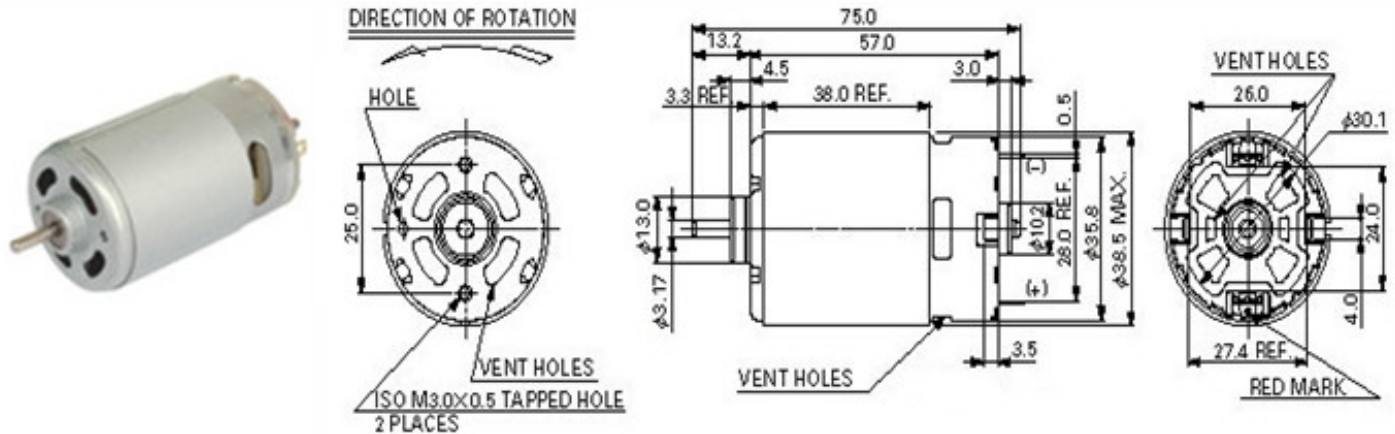

Outline Drawing/外形圖

RS-550 Series / RS-550系列	Model/型號	RS-550PC-8019	RS-550VC-7525	
--------------------------	----------	---------------	---------------	--

Motor data (25°C) / 運行參數 (25°C)

1 Operating Voltage/工作電壓	Volt	6.0-9.6	6.0-14.4	
2 Nominal voltage/額定電壓	Volt	7.2	12	
3 No-Load speed/ 空載轉速	rpm	15,300	17,600	
4 No-Load current/空載電流	A	1.4	1.2	